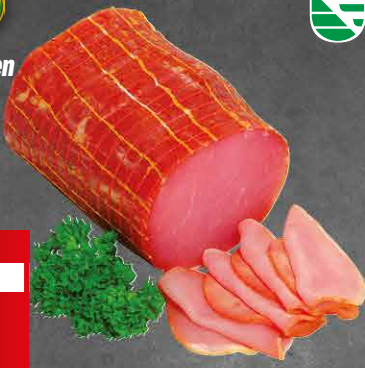

Lachsschinken
trocken gesalzen
100 g
**2,39